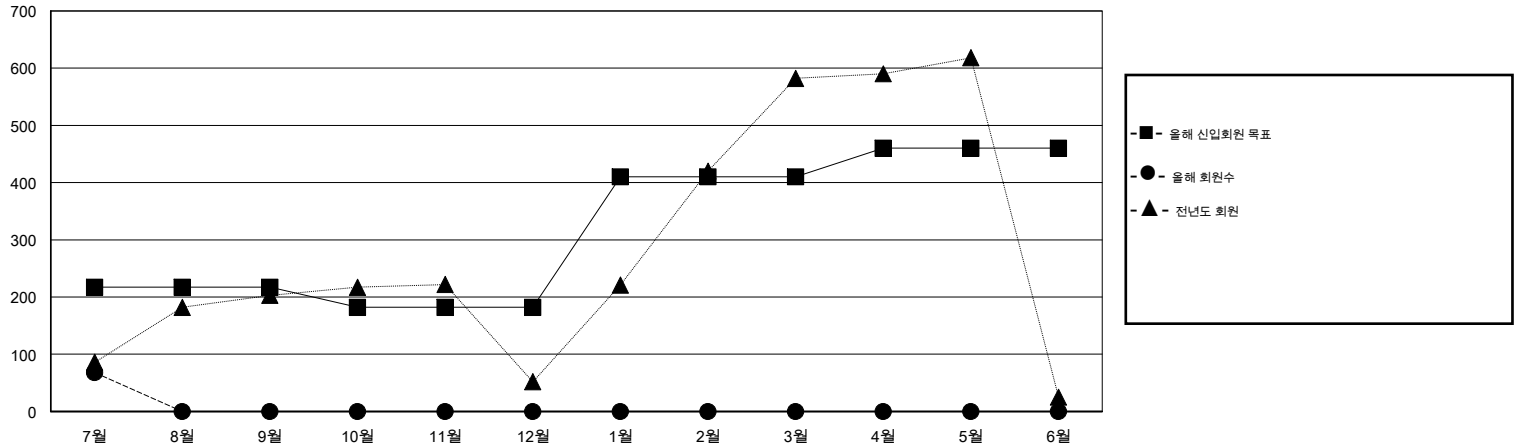

# MONTHLY MEMBERSHIP PROGRESS REPORT

District 354 D

Results as of: 7/31/2016

GMT: TAE-YOUNG KIM

장소 REPUBLIC OF KOREA

현장지역 GMT 5

클럽					회원 1인당				
결과- 2016-2017					결과- 2016-2017				
사분기	신생클럽 목표	신생클럽	해산된 클럽	순 증감/감소	사분기	신입회원 목표	추가된 차터 및 신입 회원	퇴회 회원	순 증감/감소
7월/8월/9월	2	0	1	-1	7월/8월/9월	217	96	28	68
10월/11월/12월	0	0	0	0	10월/11월/12월	-35	0	0	0
1월/2월/3월	1	0	0	0	1월/2월/3월	228	0	0	0
4월/5월/6월	0	0	0	0	4월/5월/6월	50	0	0	0

목표 및 누적 신생클럽 수

목표 및 누적 회원수

해산된 클럽: 1	1명 이상의 신입회원을 등록한 45 CLUBS OF 200	성별 분포
퇴회회원	<a href="#">여기에 클릭하여 현황보고 내용 검토</a>	남성 4,113 (70.43%)
작고 1		여성 1,727 (29.57%)
클럽해산 0		가족단위 회원 19
기타 27		세대주 9
합계 28		비 세대주 10