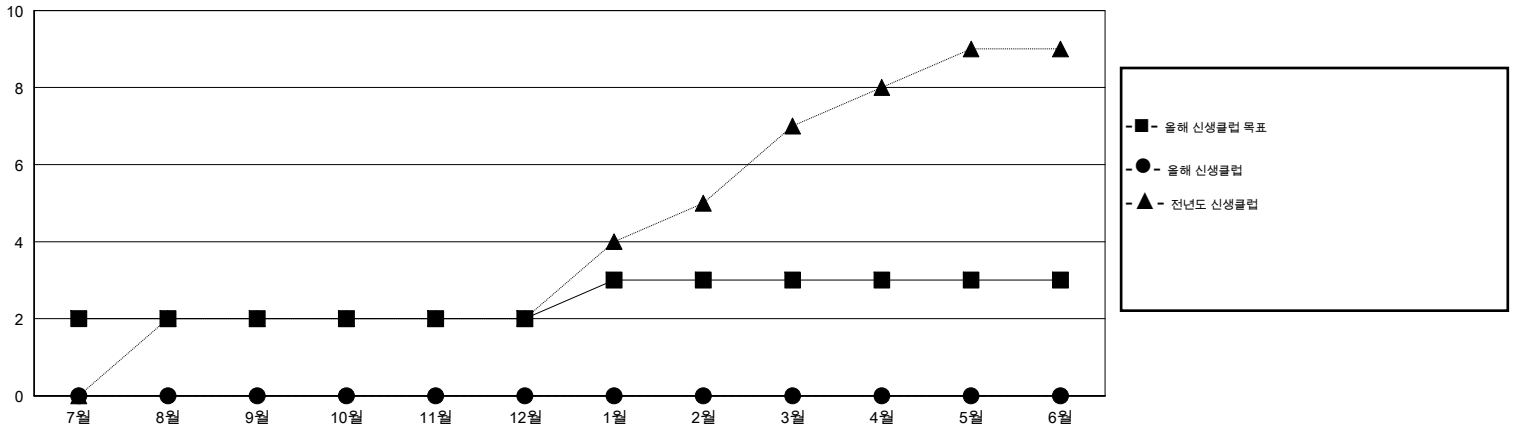

# MONTHLY MEMBERSHIP PROGRESS REPORT

District 354 D

Results as of: 7/31/2016

GMT: TAE-YOUNG KIM

장소 REPUBLIC OF KOREA

현장지역 GMT 5

클럽					회원 1인당				
결과- 2016-2017					결과- 2016-2017				
사분기	신생클럽 목표	신생클럽	해산된 클럽	순 증감/감소	사분기	신입회원 목표	추가된 차터 및 신입 회원	퇴회 회원	순 증감/감소
7월/8월/9월	2	0	1	-1	7월/8월/9월	217	96	28	68
10월/11월/12월	0	0	0	0	10월/11월/12월	-35	0	0	0
1월/2월/3월	1	0	0	0	1월/2월/3월	228	0	0	0
4월/5월/6월	0	0	0	0	4월/5월/6월	50	0	0	0

목표 및 누적 신생클럽 수

목표 및 누적 회원수

해산된 클럽: 1	1명 이상의 신입회원을 등록한 45 CLUBS OF 200	성별 분포
퇴회회원	<a href="#">여기에 클릭하여 현황보고 내용 검토</a>	남성 4,113 (70.43%)
작고 1		여성 1,727 (29.57%)
클럽해산 0		가족단위 회원 19
기타 27		세대주 9
합계 28		비 세대주 10